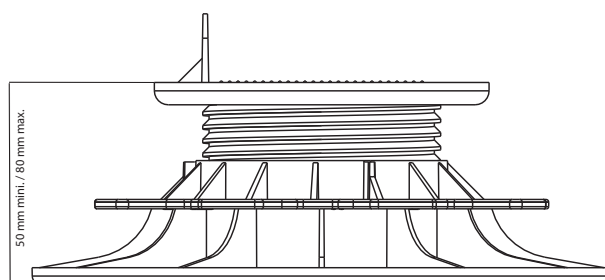

50 mm mini./ 80 mm max.

🔍 CARACTÉRISTIQUES

- Matière : polypropylène recyclé
- Couleur : noir, écrou vert
- Hauteur réglable : mini.: 50 mm / maxi.: 80 mm
- Diamètre du flasque : 208 mm - Surface d'appui au sol >300 cm²
- Diamètre tête du plot : 120 mm - Surface d'appui >100 cm²
- Hauteur languette : 25 mm
- Poids : 0,257 kg
- Résistant aux températures entre -30°C et +60°C
- Résistant aux UV et au GEL

📦 CONDITIONNEMENT

- Sac de 60 pièces (PaLETTE de 12 sacs)
- Carton de 6 sachets de 8 pièces (PaLETTE de 8 cartons - PaLETTE gerbable)

PRODUITS COMPLÉMENTAIRES

- Bande de protection lambrourde / FIXEGO® / Cales plates / Rehausse

www.jouplast.com

FT_HL5080_2307_FR