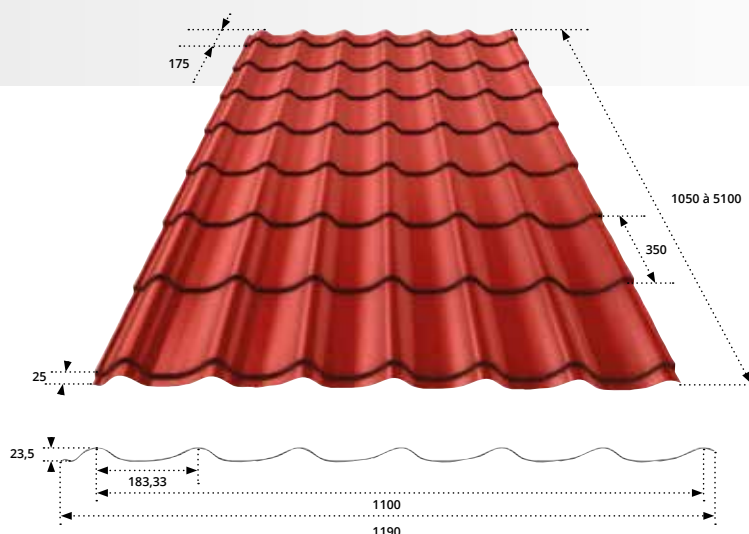

BACACIER®

TUYLEO® PROFIL IMITATION TUILE

Garantie **20 ans***
Montage **facile**
Longueurs **sur mesure**
3 coloris spécifiques

Le TUYLEO® est un profil **imitation tuile**, idéal pour la réalisation de **toitures légères** en neuf ou rénovation. Facile à poser et résistant grâce à son **revêtement en Plastisol® 200µm**, le profil TUYLEO® et sa gamme d'accessoires de finition sont disponibles en **3 coloris**.

CARACTÉRISTIQUES

Largeur utile :	1100 mm
Longueur :	1050 à 5100 mm <i>par pas de 350 mm</i>
Revêtement :	Plastisol 200 µm
Matière :	Acier galvanisé prélaqué
Épaisseur :	0.50 mm
Poids :	5.00 kg / m²
Option :	☐ Covabsorb**

** Selon site de production

01/2018

BACACIER® vous écoute

Tél. : **01 84 16 67 17**

Du lundi au vendredi
de 8h à 12h et de 14h à 18h

Email : **open@bacacier.com**

24h/24 et 7j/7

En savoir plus :
www.bacacier.com

- Vidéo de pose
- Guide de mise en œuvre
- Fiche technique
- Note de calcul